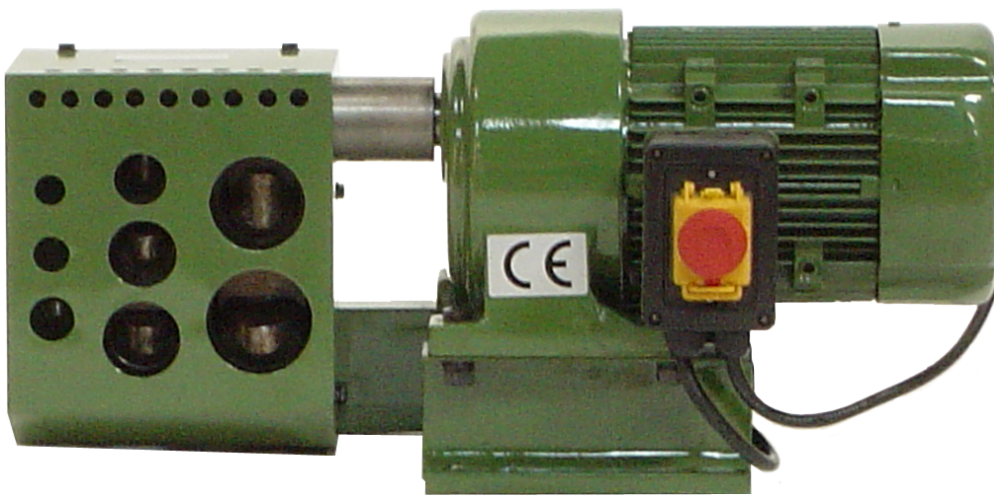

# Profieluitklinker UWM 12 U

UWM 12 U

Model	UWM 12 U
Capaciteit	1/4", 1/2", 3/4", 1", 1 1/4", 1 1/2", 2"
Motor	1100W/400v.
Verpakking	860 x 400 x 450 mm
<a href="#">N.W./G.W.</a> (KG)	85/92

Wijzigingen voorbehouden.